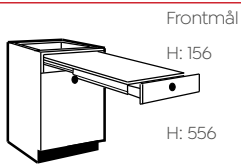

BENKESKAP

SK060012	Benkeskap 60cm m/uttrekksbord
SS060226	Skuffeseksjon 60cm m/uttrekksbord+skuffer *
KO060226	Kolonialseksjon 60cm m/uttrekksbord+ 2 skuffer

Med uttrekkbar bordplate ca. 70x52 cm. * Med skuffer isteden for dør, 2 normale + 1 høy.