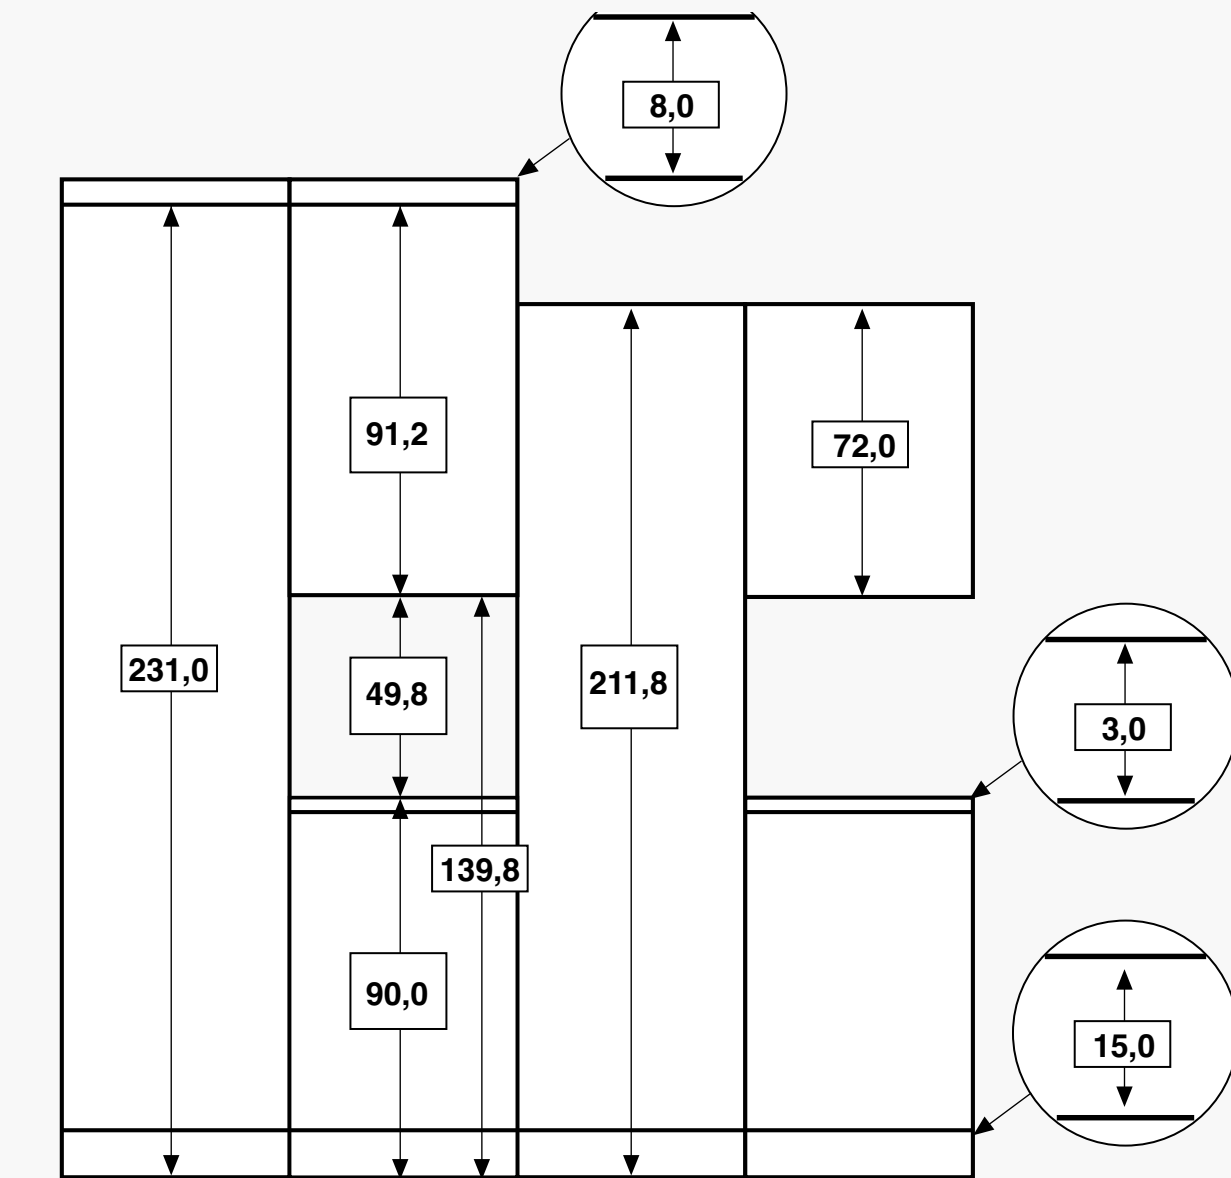

KVALITETSBEKRIVELSE OG NØYAKTIGE MÅL

DYBDER, SKROG

HØYSKAP:
56,5cm

BENKESKAP:
56,5cm

OVERSKAP:
31,5cm

GARDEROBESKAP

ENKLE SKAP I HØYDE 211,8 CM

GA040101 Garderobeskap 40cm m/stang H:211,8cm